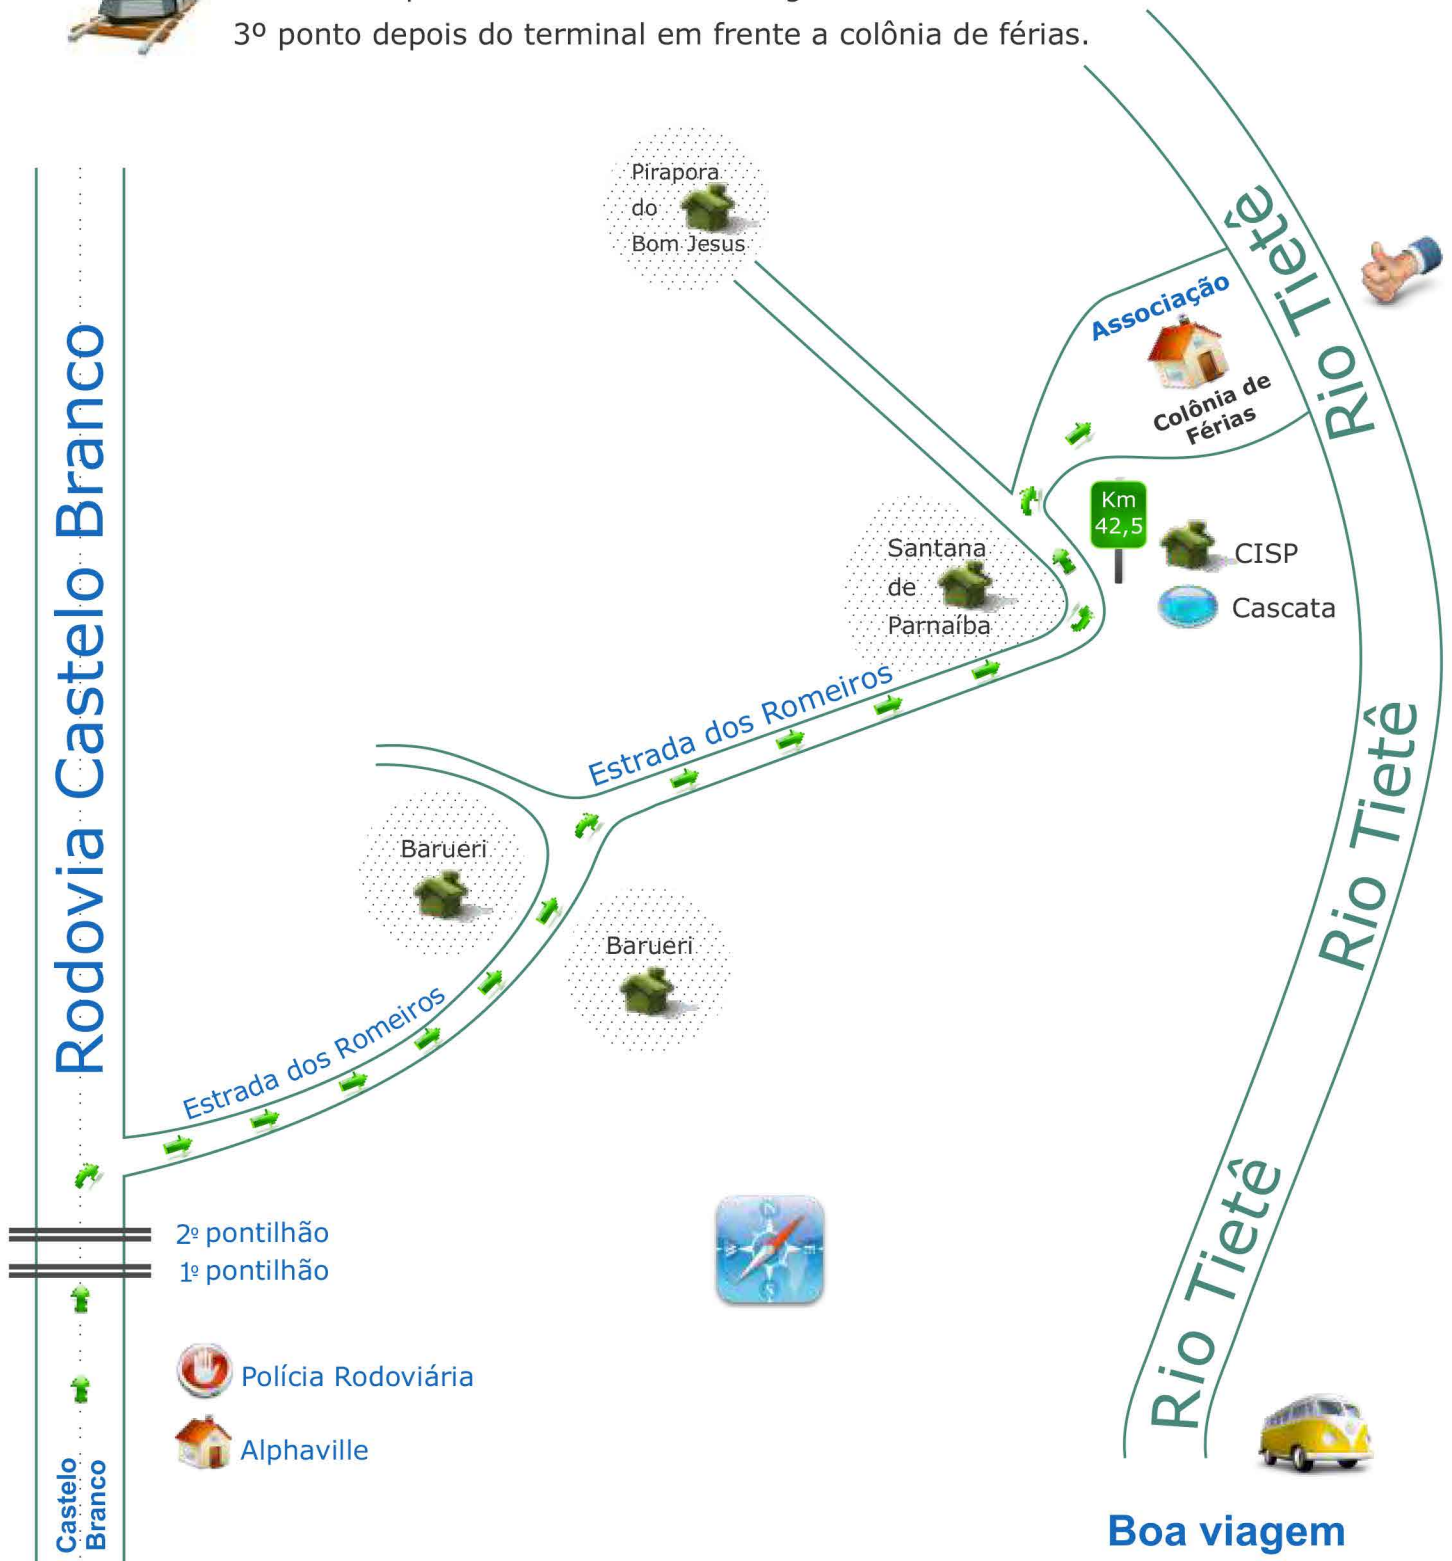

Localização da Colônia de Férias de Santana de Parnaíba

Endereço: Estrada dos Romeiros, km 42,5. Bairro Campo da Vila (aproximadamente , 1,3 km após a cidade de Santana de Parnaíba.) Tel: (11) 4154-2505

1ª Opção Ônibus: Saída da Estação Armênia do Metrô, com destino a Barueri.

Em Barueri: apanhe o ônibus para Pirapora do Bom Jesus e desembarque no km 42,5 da Estrada dos Romeiros.

2ª Opção Trem: Na estação de trem Barra Funda, apanhe o trem que vem da estação Júlio Prestes sentido Itapevi e descer na estação **Barueri**. Apanhe o ônibus no sentido Pirapora do Bom Jesus e chegando em Santana de Parnaíba descer no 3º ponto depois do terminal em frente a colônia de férias.